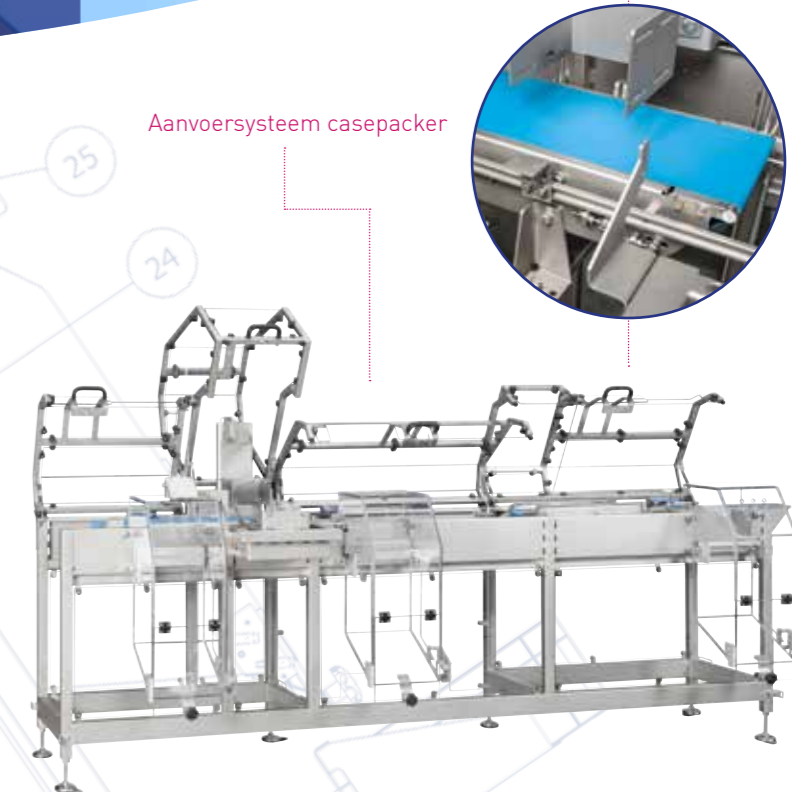

Transportbanen

Tray handling

Aanvoersysteem casepacker

Engineering

Binnen onze engineeringafdeling vertalen wij elke vraag naar een adequaat ontwerp. Wij bedenken en ontwerpen oplossingen voor met name de voedingsmiddelenindustrie. Gebruikmakend van de meest recente 3D CAD software, Inventor en Solidworks, zijn onze engineers in staat om in korte doorlooptijden het engineeringstraject af te ronden. Door standaardisatie en parametrische structuren werken we hierin zeer efficiënt.

Machinebouw

In opdracht van de klant volledig engineeren, vervaardigen en installeren van machines en projecten binnen de foodindustrie: Candy, Cheese Handling, Packaging, Bakery, Poultry, Red Meat en Proces industrie.