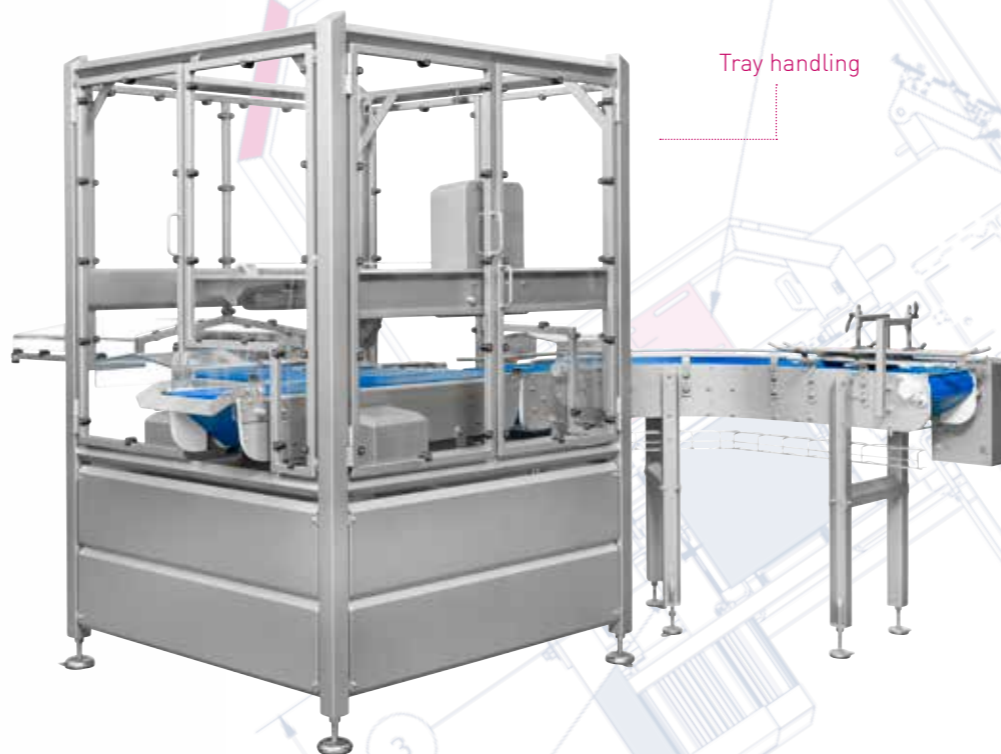

Transportbanen

Tray handling

Aanvoersysteem casepacker

Engineering

Binnen onze engineeringafdeling vertalen wij elke vraag naar een adequaat ontwerp. Wij bedenken en ontwerpen oplossingen voor met name de voedingsmiddelenindustrie. Gebruikmakend van de meest recente 3D CAD software, Inventor en Solidworks, zijn onze engineers in staat om in korte doorlooptijden het engineeringstraject af te ronden. Door standaardisatie en parametrische structuren werken we hierin zeer efficiënt.

Machinebouw

In opdracht van de klant volledig engineeren, vervaardigen en installeren van machines en projecten binnen de foodindustrie: Candy, Cheese Handling, Packaging, Bakery, Poultry, Red Meat en Proces industrie.