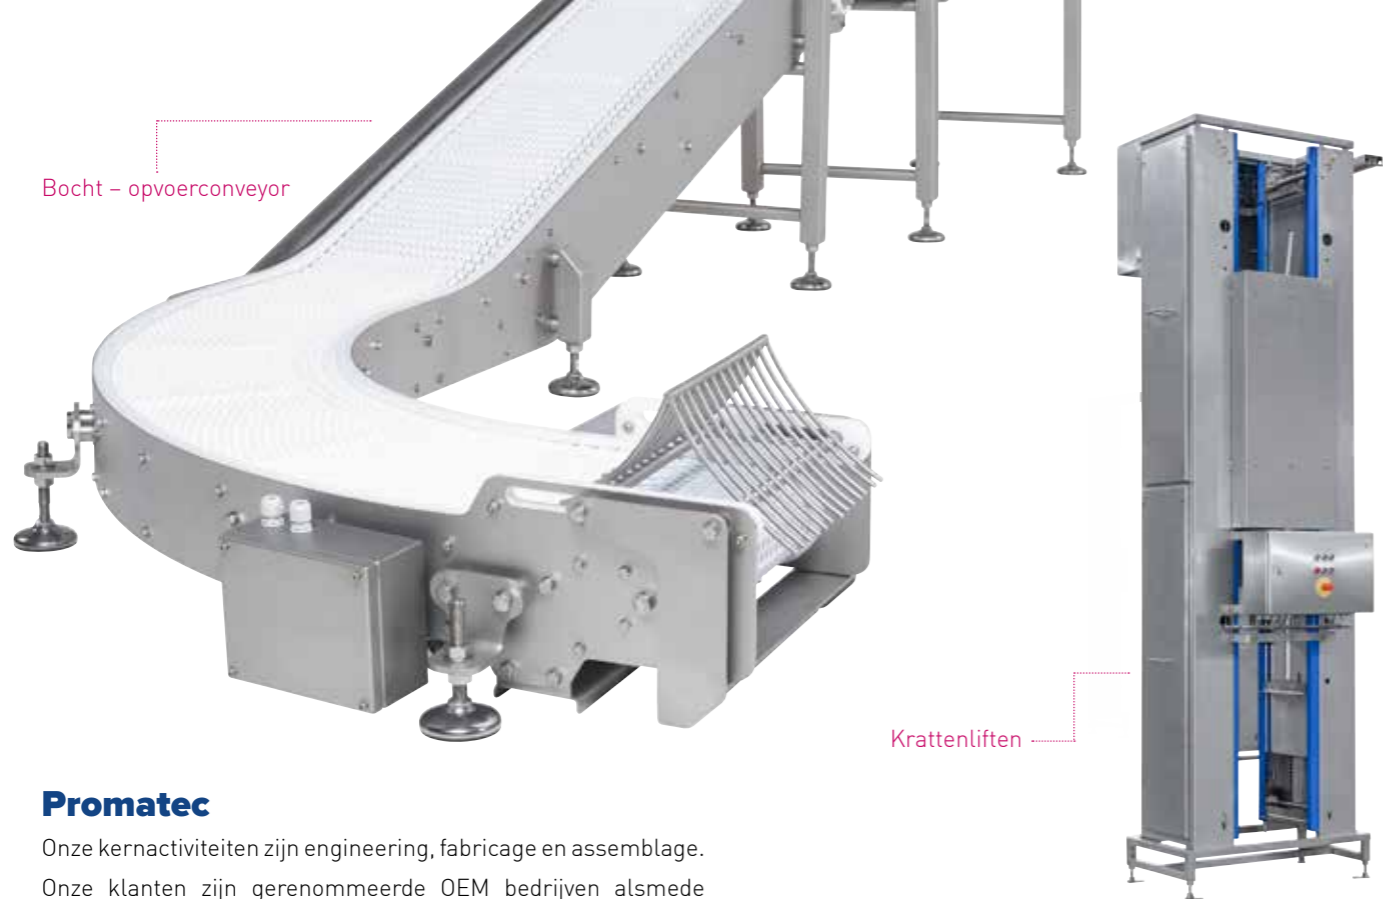

Promatec
PRODUCT HANDLING & MACHINEBOUW

ENGINEERING • MACHINEBOUW • TRANSPORTSYSTEMEN

Bocht – opvoerconveyor

Krattenliften

Promatec

Onze kernactiviteiten zijn engineering, fabricage en assemblage. Onze klanten zijn gerenommeerde OEM bedrijven alsmede eindgebruikers uit diverse branches. Ons personeel heeft jarenlange ervaring in de productie van machines die bijdragen aan succes voor uw onderneming.

Transportbanen

Tray handling

Aanvoersysteem casepacker

Engineering

Binnen onze engineeringafdeling vertalen wij elke vraag naar een adequaat ontwerp. Wij bedenken en ontwerpen oplossingen voor met name de voedingsmiddelenindustrie. Gebruikmakend van de meest recente 3D CAD software, Inventor en Solidworks, zijn onze engineers in staat om in korte doorlooptijden het engineeringstraject af te ronden. Door standaardisatie en parametrische structuren werken we hierin zeer efficiënt.