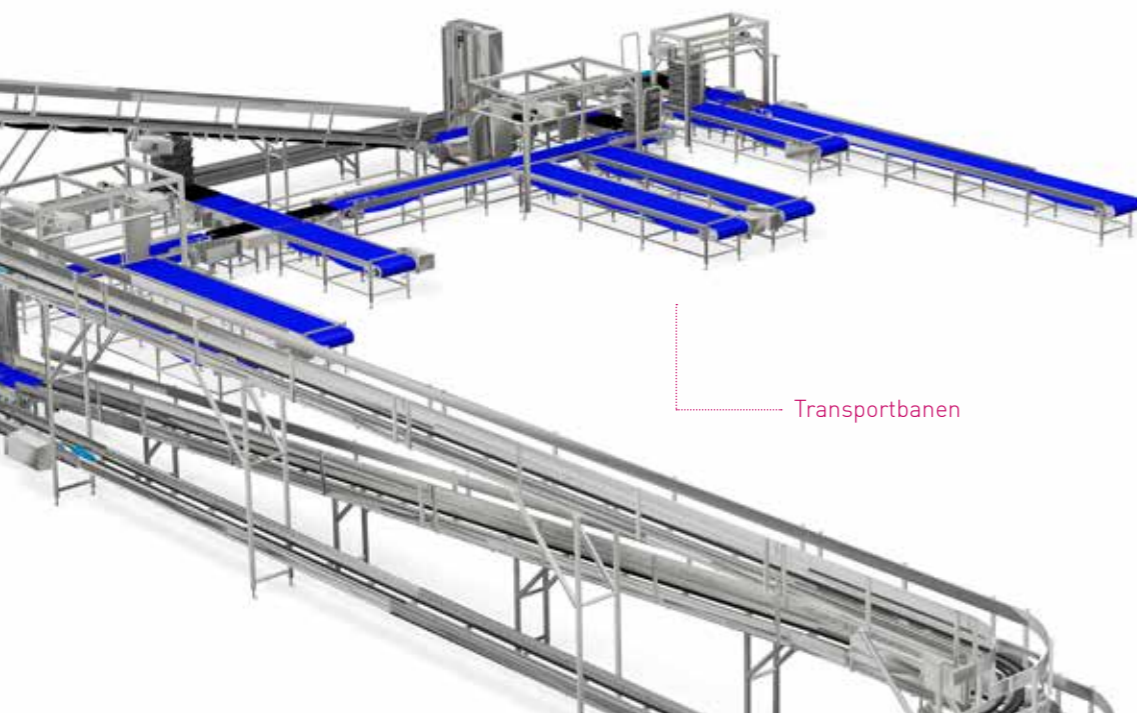

Promatec
PRODUCT HANDLING & MACHINEBOUW

ENGINEERING • MACHINEBOUW • TRANSPORTSYSTEMEN

Bocht – opvoerconveyor

Krattenliften

Promatec

Onze kernactiviteiten zijn engineering, fabricage en assemblage. Onze klanten zijn gerenommeerde OEM bedrijven alsmede eindgebruikers uit diverse branches. Ons personeel heeft jarenlange ervaring in de productie van machines die bijdragen aan succes voor uw onderneming.

WAAROM PROMATEC

- Bijdragen in de ontwikkeling van uw product
- Volledige detaillering van uw concepten
- Ontwikkeling en bouw van speciale machines
- Wij verzorgen de complete lay-out van uw productielijn
- Meedenken in optimalisatie van bedrijfsprocessen

Transportbanen

Tray handling

Aanvoersysteem casepacker

Engineering

Binnen onze engineeringafdeling vertalen wij elke vraag naar een adequaat ontwerp. Wij bedenken en ontwerpen oplossingen voor met name de voedingsmiddelenindustrie. Gebruikmakend van de meest recente 3D CAD software, Inventor en Solidworks, zijn onze engineers in staat om in korte doorlooptijden het engineeringstraject af te ronden. Door standaardisatie en parametrische structuren werken we hierin zeer efficiënt.

Machinebouw

In opdracht van de klant volledig engineeren, vervaardigen en installeren van machines en projecten binnen de foodindustrie: Candy, Cheese Handling, Packaging, Bakery, Poultry, Red Meat en Proces industrie.